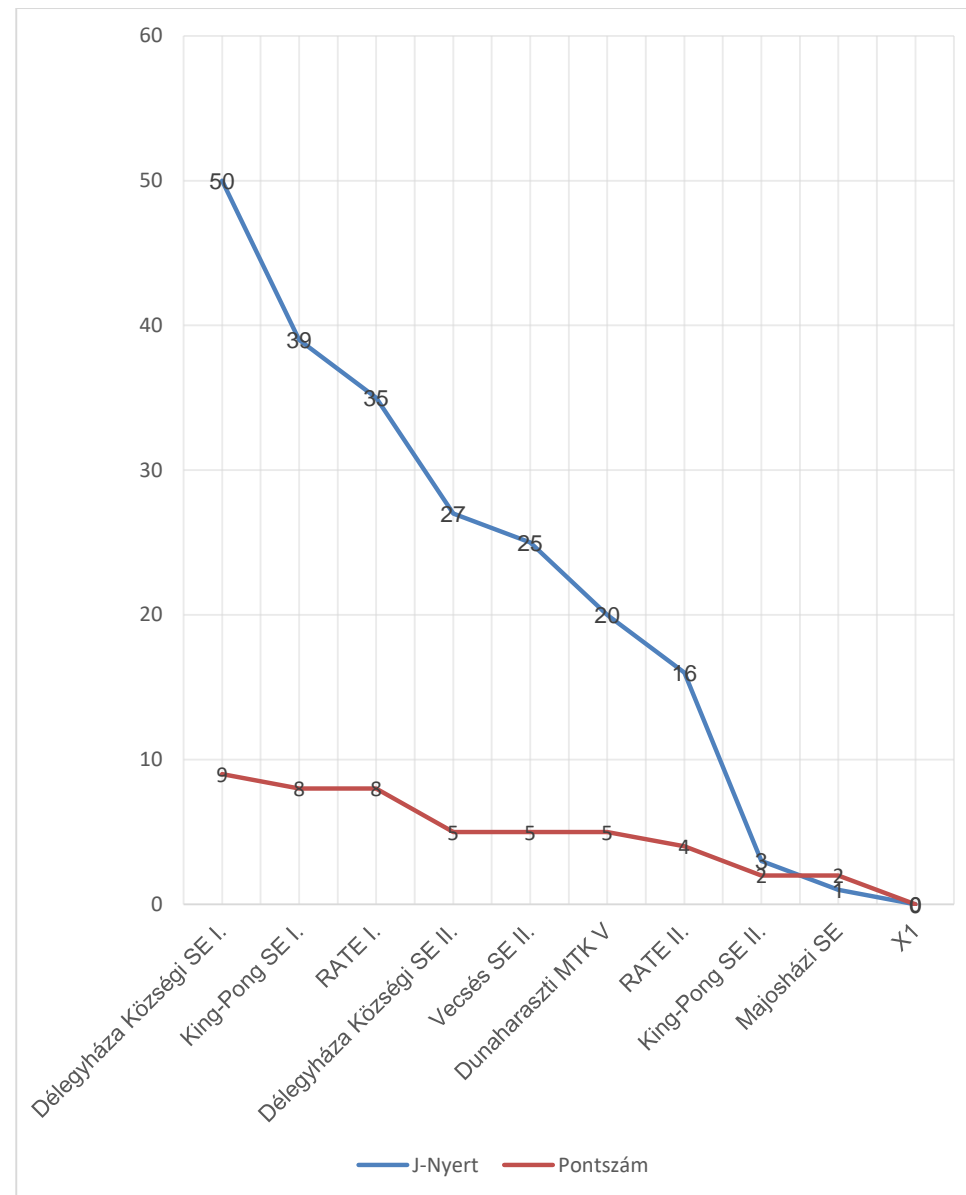

2021/2022 Pest megyei asztalitenisz csapatbajnokság 1.BC közép csoport

Éves rangsor 2021-2022 közép csoport	J-Nyert	J-Vesztett	Nyert-forduló	vesztett-ford.	Döntetlen-ford.	Pontszám	Fordulók	%
Délegyháza Községi SE I.	50	4	3	0	0	9	3	93%
King-Pong SE I.	39	15	2	0	1	8	3	72%
RATE I.	35	19	2	0	1	8	3	65%
Délegyháza Községi SE II.	27	27	1	2	0	5	3	50%
Vecsés SE II.	25	29	0	1	2	5	3	46%
Dunaharaszti MTK V	20	16	1	0	1	5	2	56%
RATE II.	16	38	0	2	1	4	3	30%
King-Pong SE II.	3	33	0	2	0	2	2	8%
Majosházi SE	1	35	0	2	0	2	2	3%
X1	0	0	0	0	0	0	0	#####

Rendezés: PONTSZÁM szerint, ha ez azonos, akkor TÖBB NYERT JÁTSZMA (J-nyert), ha ez is azonos, akkor a %, illetve az egymás elleni eredmény dönt a sorrendről.